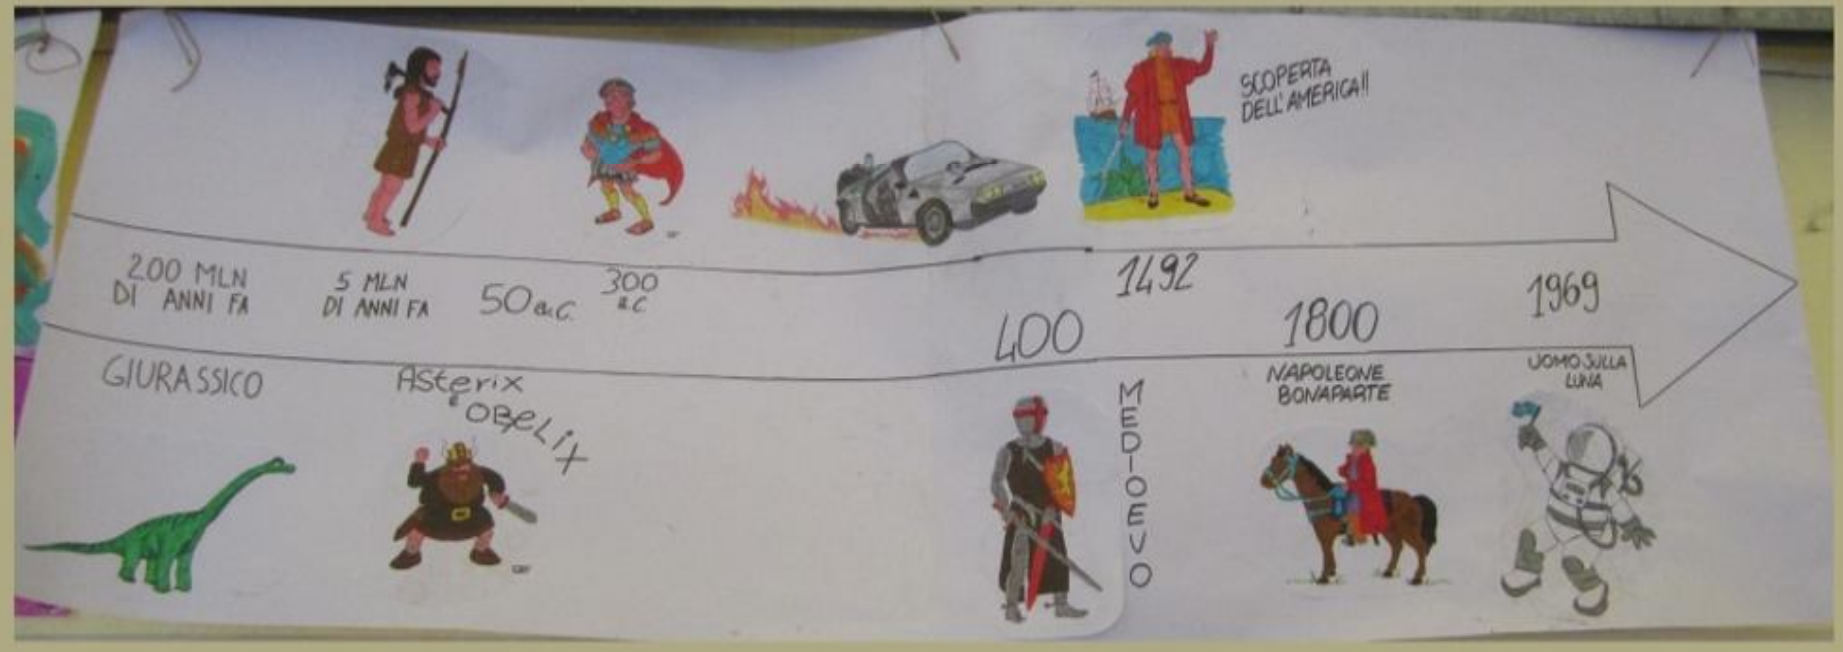

Grest San Fao 2014

A SPASSO NEL TEMPO

Crest San Faustino 2014

	LUNEDI	MARTEDI	MERCOLEDI	GIOVEDI	VENERDI
1	DIVISIONE in SQUADRE	LABORATORI RICREATIVI	GIOCHI a SQUADRE	LABORATORI SPORTIVI	GIOCO NE
10.30	PAUSA merenda	PAUSA	PAUSA	PAUSA	PAUSA
Spagna	GIOCHI a SQUADRE	GIOCHI A SQUADRE	LABORATORI MANUALI	GIOCHI a SQUADRE	GIOCHI d'ACQUA

TIME

LINE